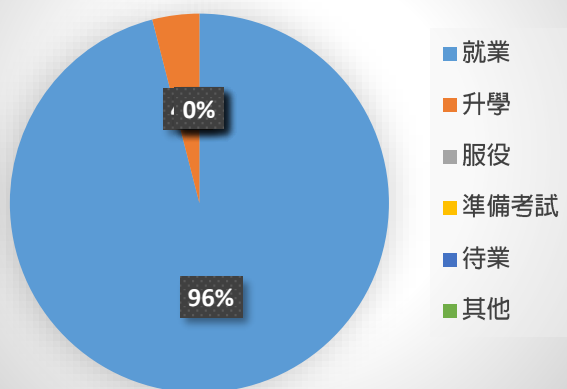

華梵大學 108 學年度畢業生流向調查 (建築學系) 112 年 7 月至 11 月調查

學制	應追蹤人數	已追蹤人數	畢業流向(%)					
			就業	升學	服役	準備考試	待業	其他
學士班	30	25	96%	4%	0	0	0	0
研究所	2	2	100%	0	0	0	0	0

學士班

碩士班

華梵大學 108 學年度畢業生流向調查 (工業設計學系) 112 年 7 月至 11 月調查

學制	應追蹤人數	已追蹤人數	畢業流向(%)					
			就業	升學	服役	準備考試	待業	其他
學士班	59	47	100%	0	0	0	0	0
研究所	3	3	100%	0	0	0	0	0

學士班

碩士班

華梵大學 108 學年度畢業生流向調查 (智慧生活設計學系) 112 年 7 月至 11 月調查

學制	應追蹤人數	已追蹤人數	畢業流向(%)					
			就業	升學	服役	準備考試	待業	其他
學士班	0	0	0	0	0	0	0	0
研究所	10	9	100%	0	0	0	0	0