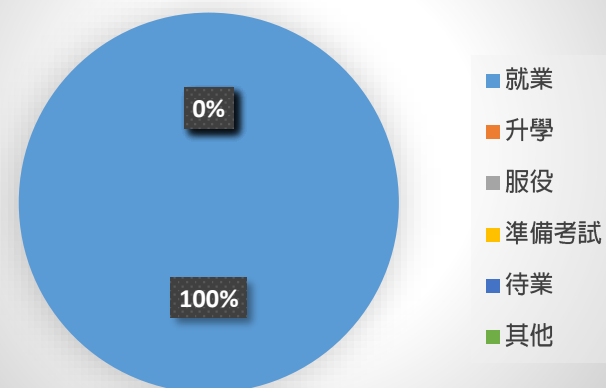

華梵大學 110 學年度畢業生流向調查 (建築學系) 112 年 7 月至 11 月調查

學制	應追蹤人數	已追蹤人數	畢業流向(%)					
			就業	升學	服役	準備考試	待業	其他
學士班	23	20	100%	0	0	0	0	0
研究所	1	1	100%	0	0	0	0	0

學士班

碩士班

華梵大學 110 學年度畢業生流向調查 (工業設計學系) 112 年 7 月至 11 月調查

學制	應追蹤人數	已追蹤人數	畢業流向(%)					
			就業	升學	服役	準備考試	待業	其他
學士班	17	17	100%	0	0	0	0	0
研究所	0	0	0	0	0	0	0	0