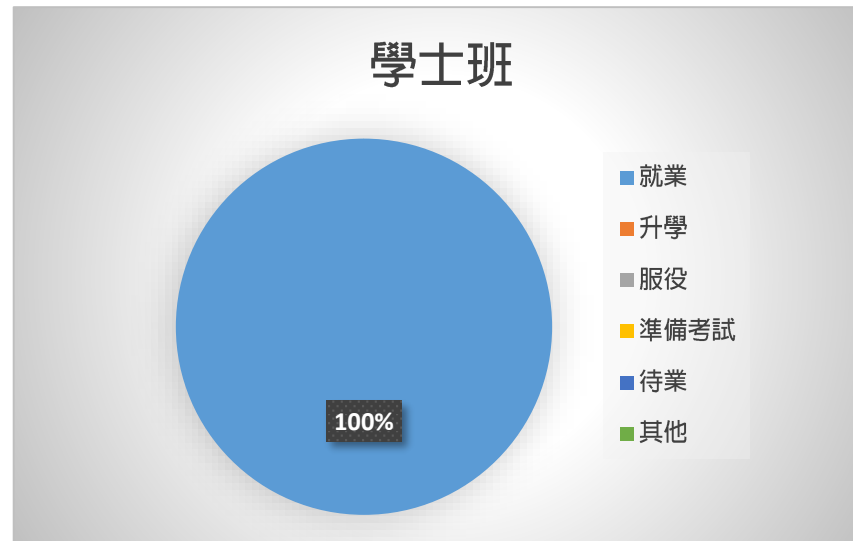

華梵大學 110 學年度畢業生流向調查 (建築學系) 112 年 7 月至 11 月調查

學制	應追蹤人數	已追蹤人數	畢業流向(%)					
			就業	升學	服役	準備考試	待業	其他
學士班	23	20	100%	0	0	0	0	0
研究所	1	1	100%	0	0	0	0	0

學士班

碩士班

華梵大學 110 學年度畢業生流向調查 (工業設計學系) 112 年 7 月至 11 月調查

學制	應追蹤人數	已追蹤人數	畢業流向(%)					
			就業	升學	服役	準備考試	待業	其他
學士班	17	17	100%	0	0	0	0	0
研究所	0	0	0	0	0	0	0	0