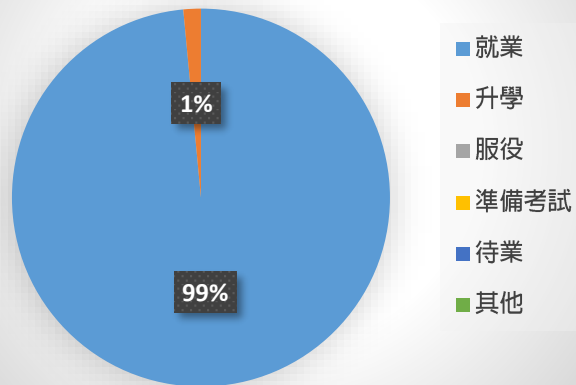

華梵大學 106 學年度畢業生流向調查 (建築學系) 112 年 7 月至 11 月調查

學制	應追蹤人數	已追蹤人數	畢業流向(%)					
			就業	升學	服役	準備考試	待業	其他
學士班	40	39	100%	0	0	0	0	0
研究所	24	16	100%	0	0	0	0	0

學士班

碩士班

華梵大學 106 學年度畢業生流向調查 (工業設計學系) 112 年 7 月至 11 月調查

學制	應追蹤人數	已追蹤人數	畢業流向(%)					
			就業	升學	服役	準備考試	待業	其他
學士班	87	76	99%	1%	0	0	0	0
研究所	3	3	100%	0	0	0	0	0

學士班

碩士班